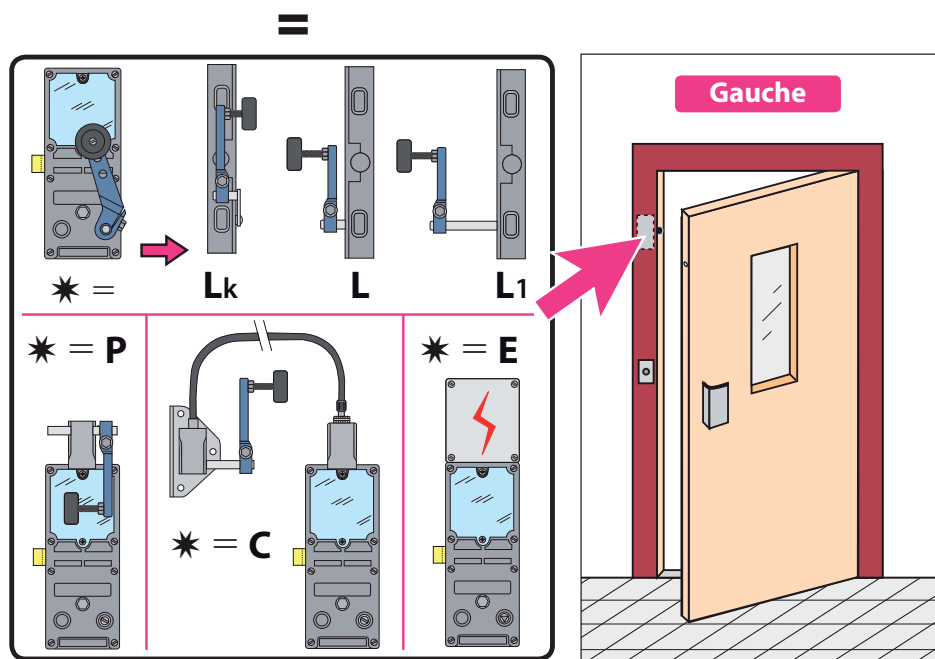

Produit à remplacer

Serrure TESIO (série CPS)

Produit de remplacement

LR 180 ** TE prudhomme S.a

Matériel optionnel:
CP/DV (calibre de perçage)

réf.:LR180 * G TE

réf.:LR180 * D TE

Phases de montage