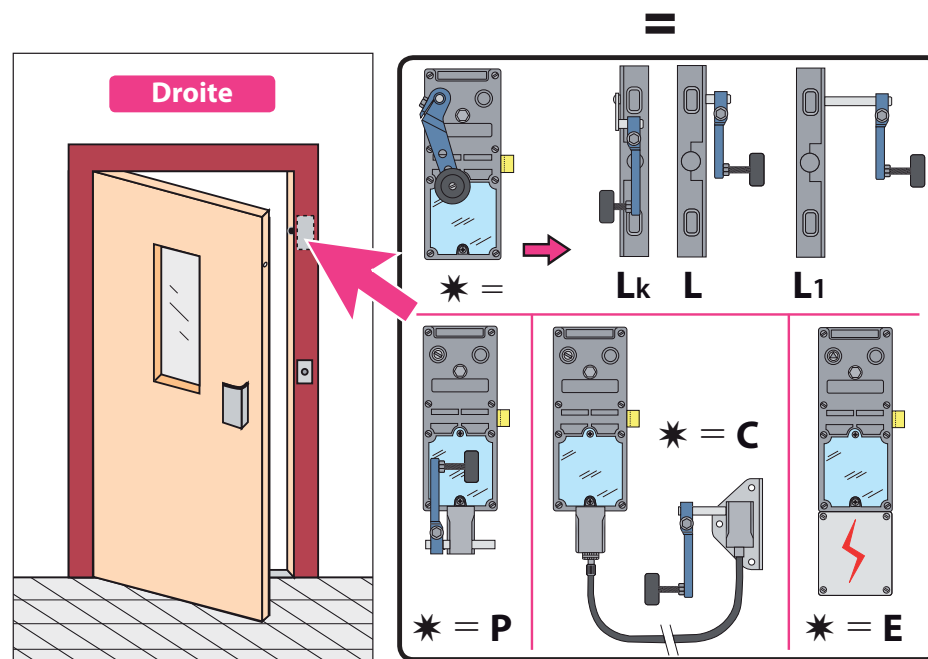

Produit à remplacer

Serrure TESIO (série CPS)

Produit de remplacement

LR 180 ** TE prudhomme S.a

Matériel optionnel:
CP/DV (calibre de perçage)

réf.:LR180 * G TE

réf.:LR180 * D TE

Phases de montage