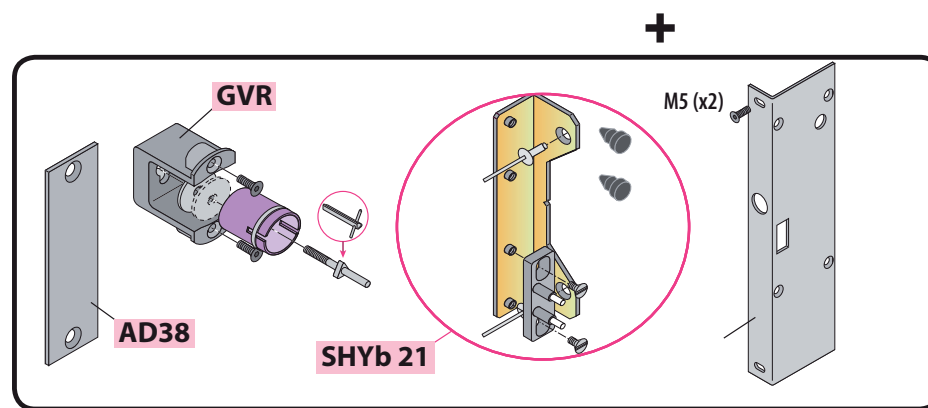

Produit à remplacer

Serrure TESIO (série CPS)

Produit de remplacement

LR 180 ** TE prudhomme S.a

Matériel optionnel:
CP/DV (calibre de perçage)

réf.:LR180 * G TE

réf.:LR180 * D TE

Phases de montage