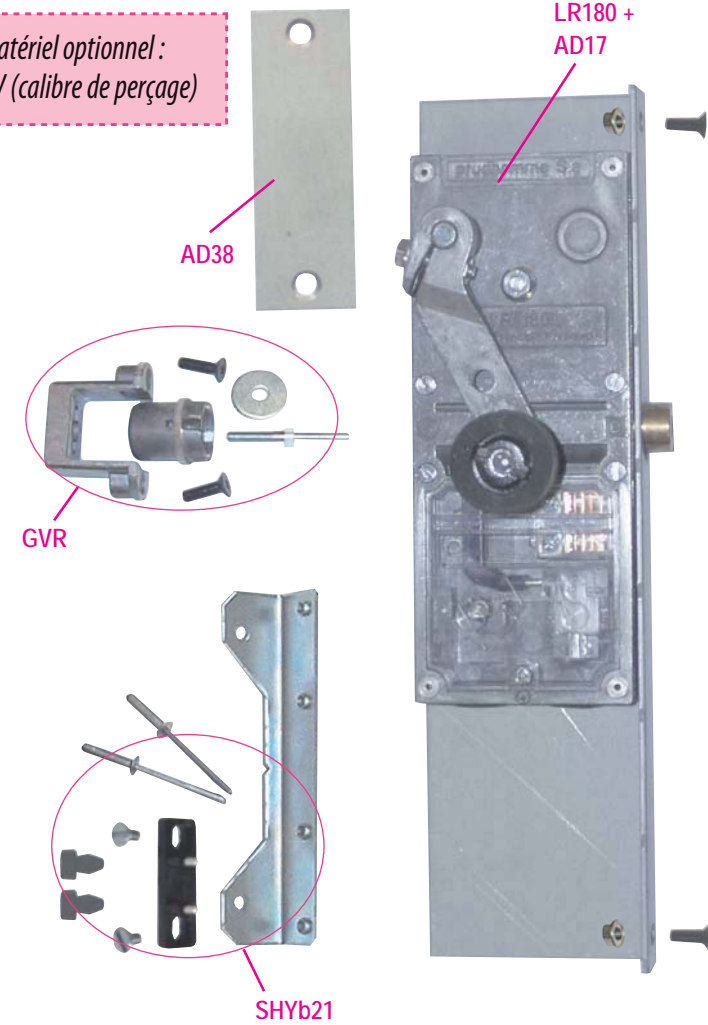

Produit à remplacer

Serrure TESIO (série CPS)

Produit de remplacement

LR 180 ** TE prudhomme S.a

Matériel optionnel:
CP/DV (calibre de perçage)

réf.:LR180 * G TE

réf.:LR180 * D TE

Phases de montage