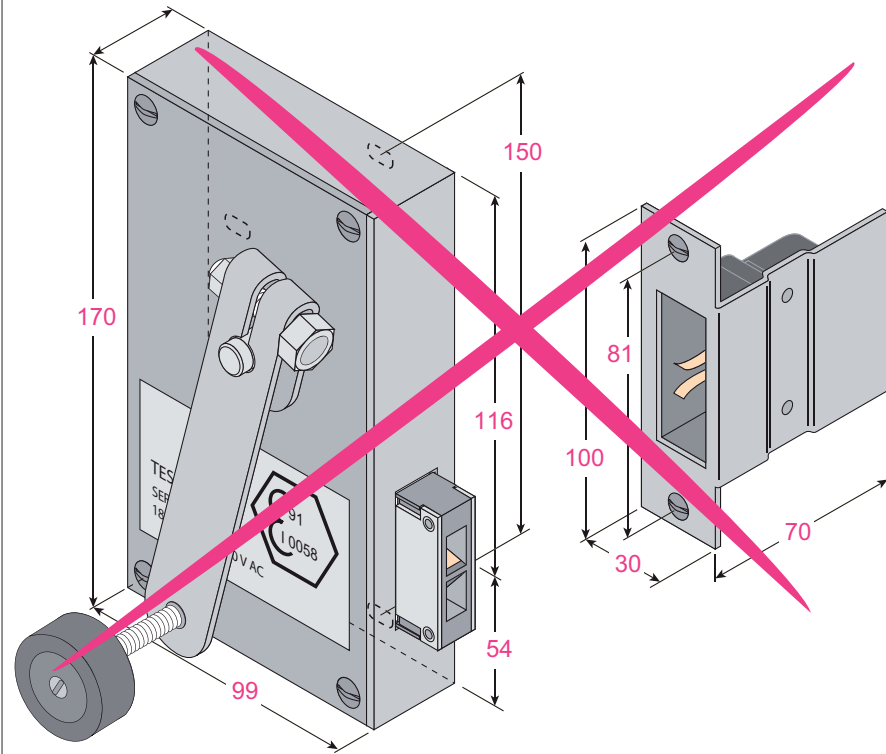

Produit à remplacer

Serrure TESIO (série CPS)

Produit de remplacement

LR 180 ** TE prudhomme S.a

Matériel optionnel:
CP/DV (calibre de perçage)

réf.:LR180 * G TE

réf.:LR180 * D TE

Phases de montage