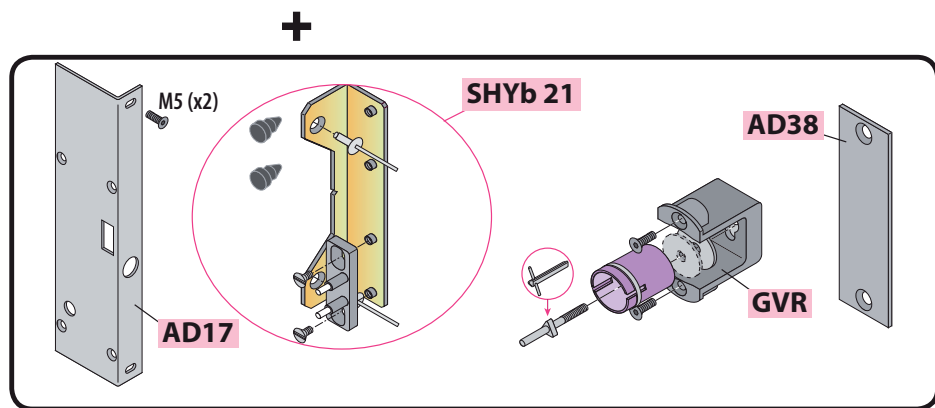

Produit à remplacer

Serrure TESIO (série CPS)

Produit de remplacement

LR 180 ** TE prudhomme S.a

Matériel optionnel:
CP/DV (calibre de perçage)

réf.:LR180 * G TE

réf.:LR180 * D TE

Phases de montage